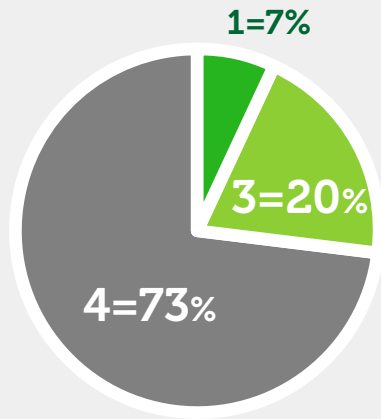

Meri-Lapin Keskuspesulan tekstiilitoimitukset tulevat asiakkaalle sovitusti.

1= Täysin eri mieltä -> 4= Täysin samaa mieltä

Meri-Lapin Keskuspesulan pesulaatu on hyvä.

1= Täysin eri mieltä -> 4= Täysin samaa mieltä