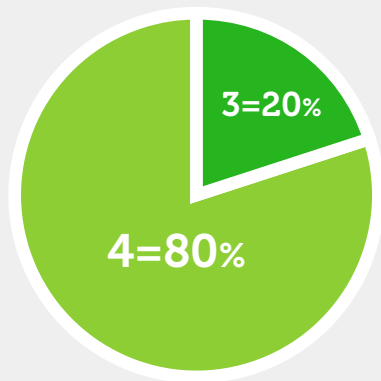

**Meri-Lapin
Keskuspesula**

Asiakastyytyväisyyskyselyn tulokset

2024

Meri-Lapin Keskuspesula

Annaleena Laakso

Annaleena Laakso, toimitusjohtaja

annaleena.laakso@meri-lapinkeskuspesula.fi

Kyselyn tulokset

Meri-Lapin Keskuspesulan tekstiilitoimitukset tulevat asiakkaalle sovitusti.

1= Täysin eri mieltä -> 4= Täysin samaa mieltä

Meri-Lapin Keskuspesulan pesulaatu on hyvä.

1= Täysin eri mieltä -> 4= Täysin samaa mieltä