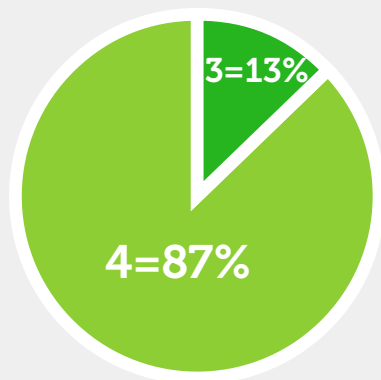

Meri-Lapin Keskuspesulan tekstiilitoimitukset tulevat asiakkaalle sovitusti.

1= Täysin eri mieltä -> 4= Täysin samaa mieltä

Meri-Lapin Keskuspesulan pesulaatu on hyvä.

1= Täysin eri mieltä -> 4= Täysin samaa mieltä