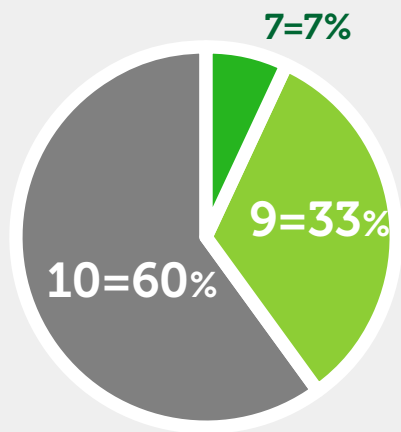

Suosittelisitko toiselle yritykselle yhteistyötä Meri-Lapin Keskuspesulan kanssa.

1= Täysin eri mieltä 10= Täysin samaa mieltä