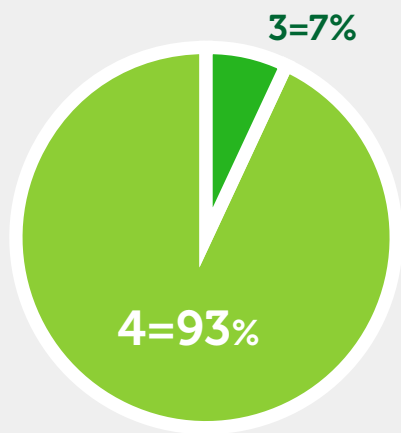

Yhteistyö Meri-Lapin Keskuspesulan kanssa on helppoa ja vaivatonta.

1= Täysin eri mieltä 4= Täysin samaa mieltä